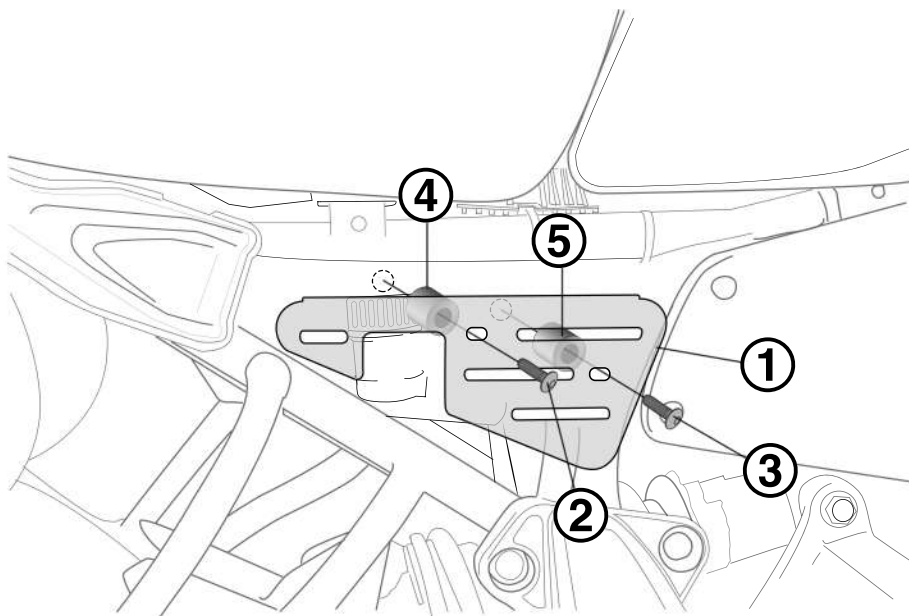

ASSEMBLING INSTRUCTION

SIDE COVER

YS7500

WWW.BARRACUDAMOTO.COM

LEGEND

- | | |
|--|---|
| 1. RIGHT SIDE COVER
FIANCHETTO DESTRO
TAPA LATERAL DERECHA
RECHTE SEITENABDECKUNG
PROTECTION LATÉRALE DROITE | 4. THREADED THICKNESS H30
SPESSORE FILETTATO H30
ESPAZIADORES ROSCADO H30
Distanzstück mit Gewinde H30
ENTRETOISE AVEC FILETAGE H30 |
| 2. SCREW M6x10
VITE M6x10
TORNILLO M6x10
SCHRAUBE M6x10
VIS M6x10 | 5. SPECIFIC THICKNESS H28
SPESSORE SPECIFICO H28
ESPAZIADOR H28
ABSTANDSHALTER H28
ESPACEUR H28 |
| 3. SCREW M6x55
VITE M6x55
TORNILLO M6x55
SCHRAUBE M6x55
VIS M6x55 | 6. LEFT SIDE COVER
FIANCHETTO SINISTRO
TAPA LATERAL IZQUIERDA
LINKS SEITENABDECKUNG
PROTECTION LATÉRALE GAUCHE |

RIGHT SIDE

LEFT SIDE